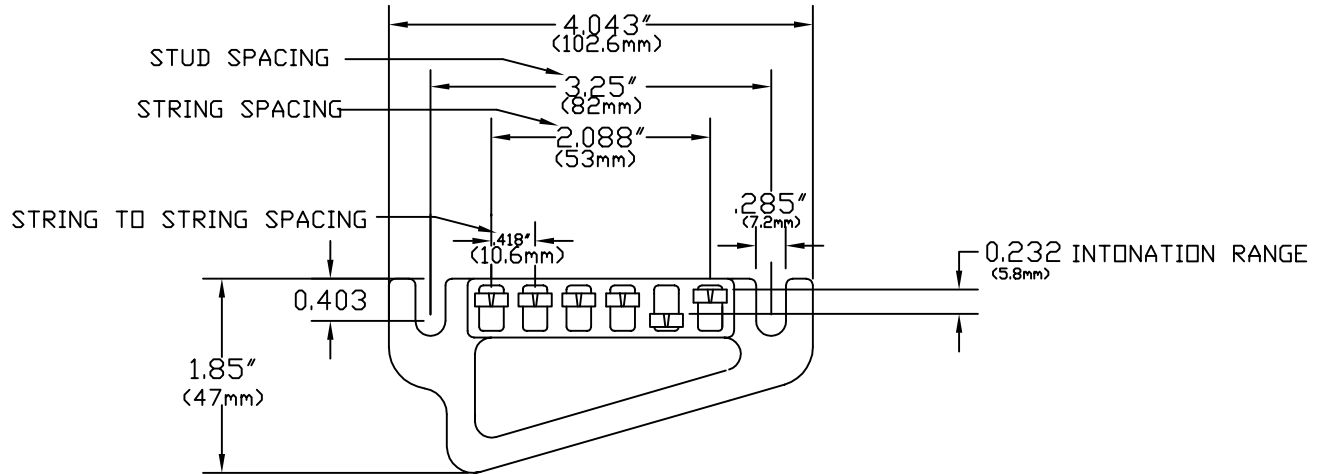

BABY GRAND STUD MOUNT TAIL PIECE DIMENSIONS

TOP VIEW

hipshot
 8248 STATE ROUTE 96
 Interlaken, NY 14847 U.S.A.
 TEL: 607-532-9404 FAX: 607-532-9530
 E-MAIL: hipshot@hipshotproducts.com