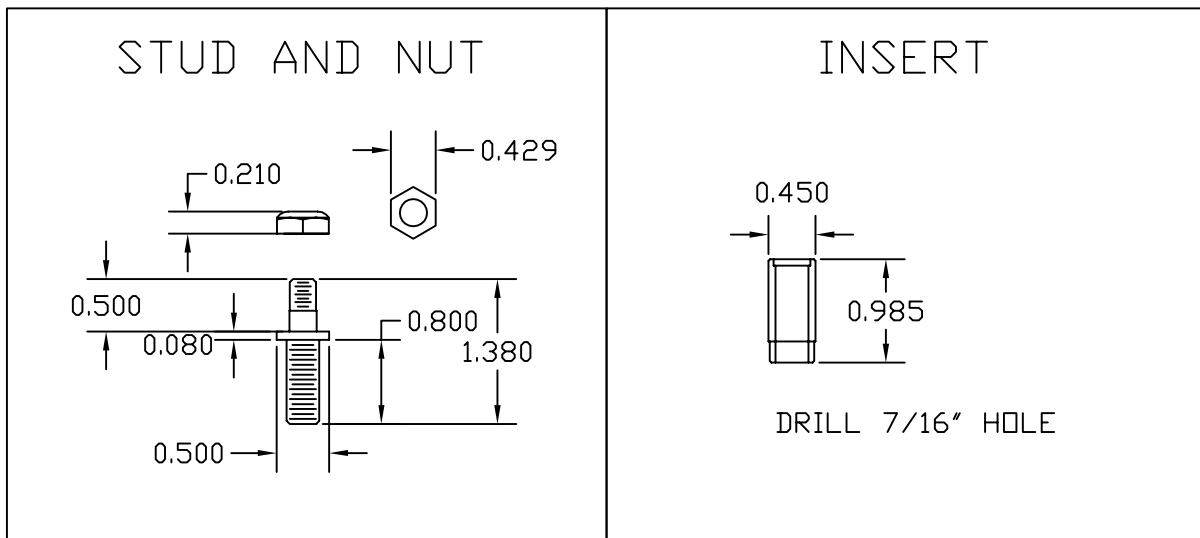

BABY GRAND STUD MOUNT TAIL PIECE DIMENSIONS

TOP VIEW

hipshot
 8248 STATE ROUTE 96
 Interlaken, NY 14847 U.S.A.
 TEL: 607-532-9404 FAX: 607-532-9530
 E-MAIL: hipshot@hipshotproducts.com