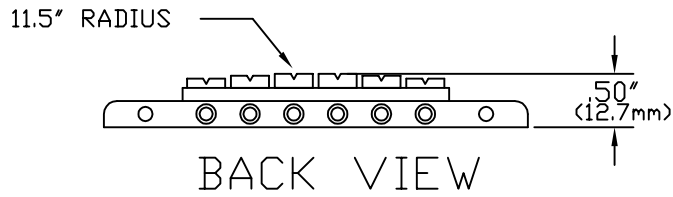

BABY GRAND STUD MOUNT TAIL PIECE DIMENSIONS

TOP VIEW

hipshot
 8248 STATE ROUTE 96
 Interlaken, NY 14847 U.S.A.
 TEL: 607-532-9404 FAX: 607-532-9530
 E-MAIL: hipshot@hipshotproducts.com